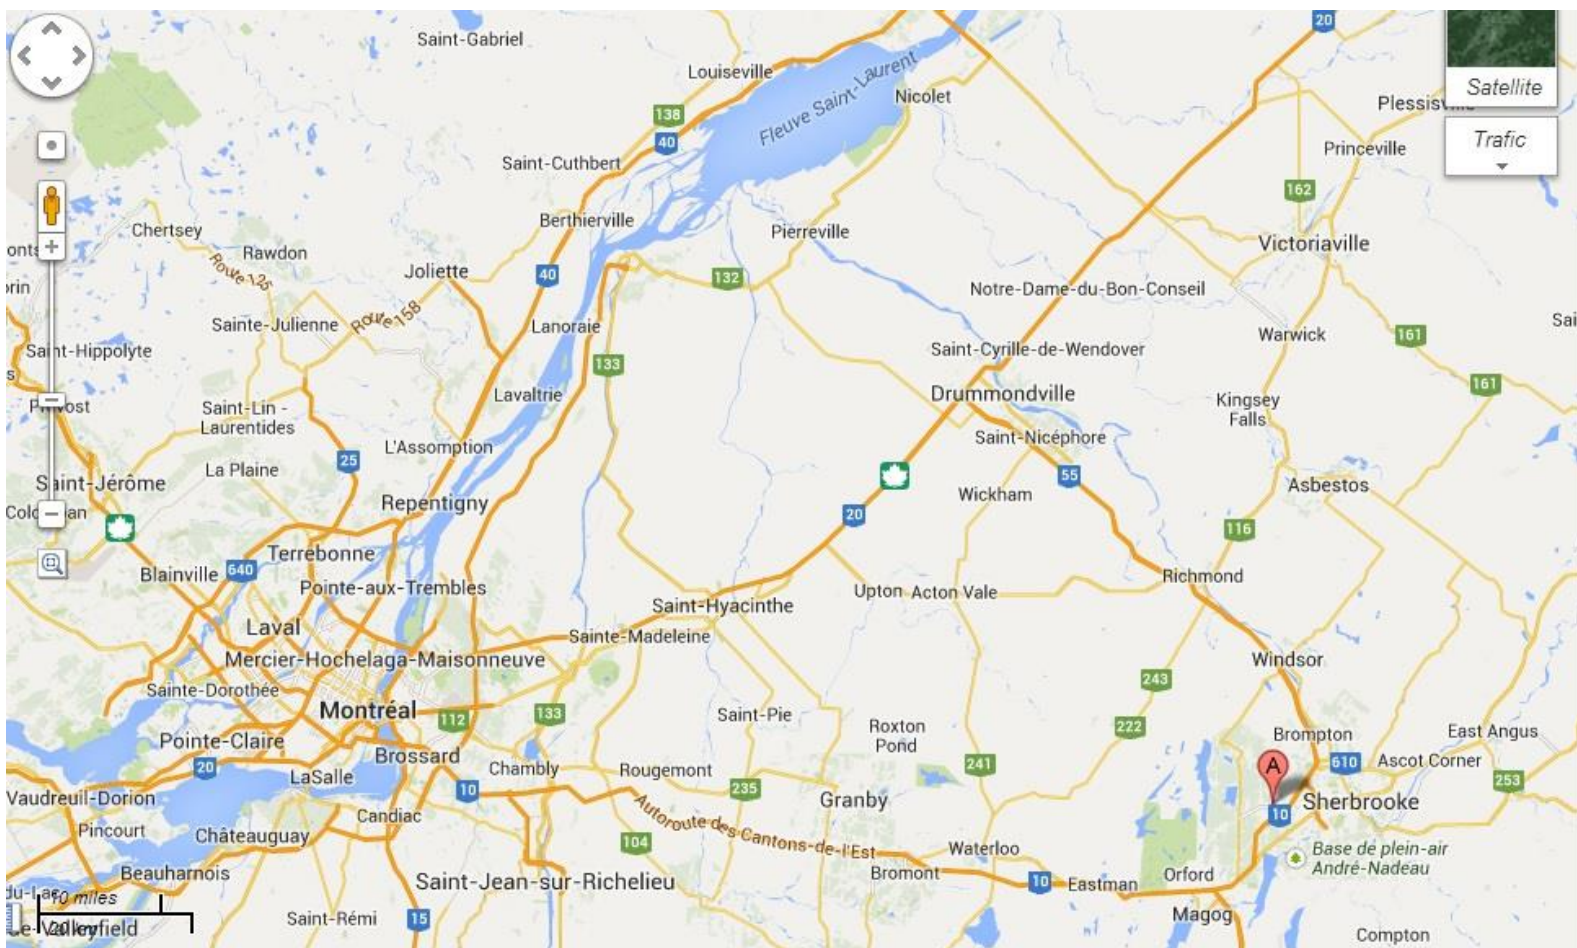

# Session d'été 2014

Centre Intercommunautaire Quatre Saisons  
104 Chemin Gendron, Sherbrooke, QC, J1R 0J6

## 3 CARTES de plus en plus près du CIQS

De Montréal par la 10 (autoroute des Cantons de l'Est)  
De Québec par la 20 (transcanadienne) puis la 55

Détail des indications routières sur la page 1 du document :

**Info-trajet et visite des lieux**

OU

en écrivant l'adresse du Centre sur Google Map

<http://www.recitativbiblique.com/cal.html>