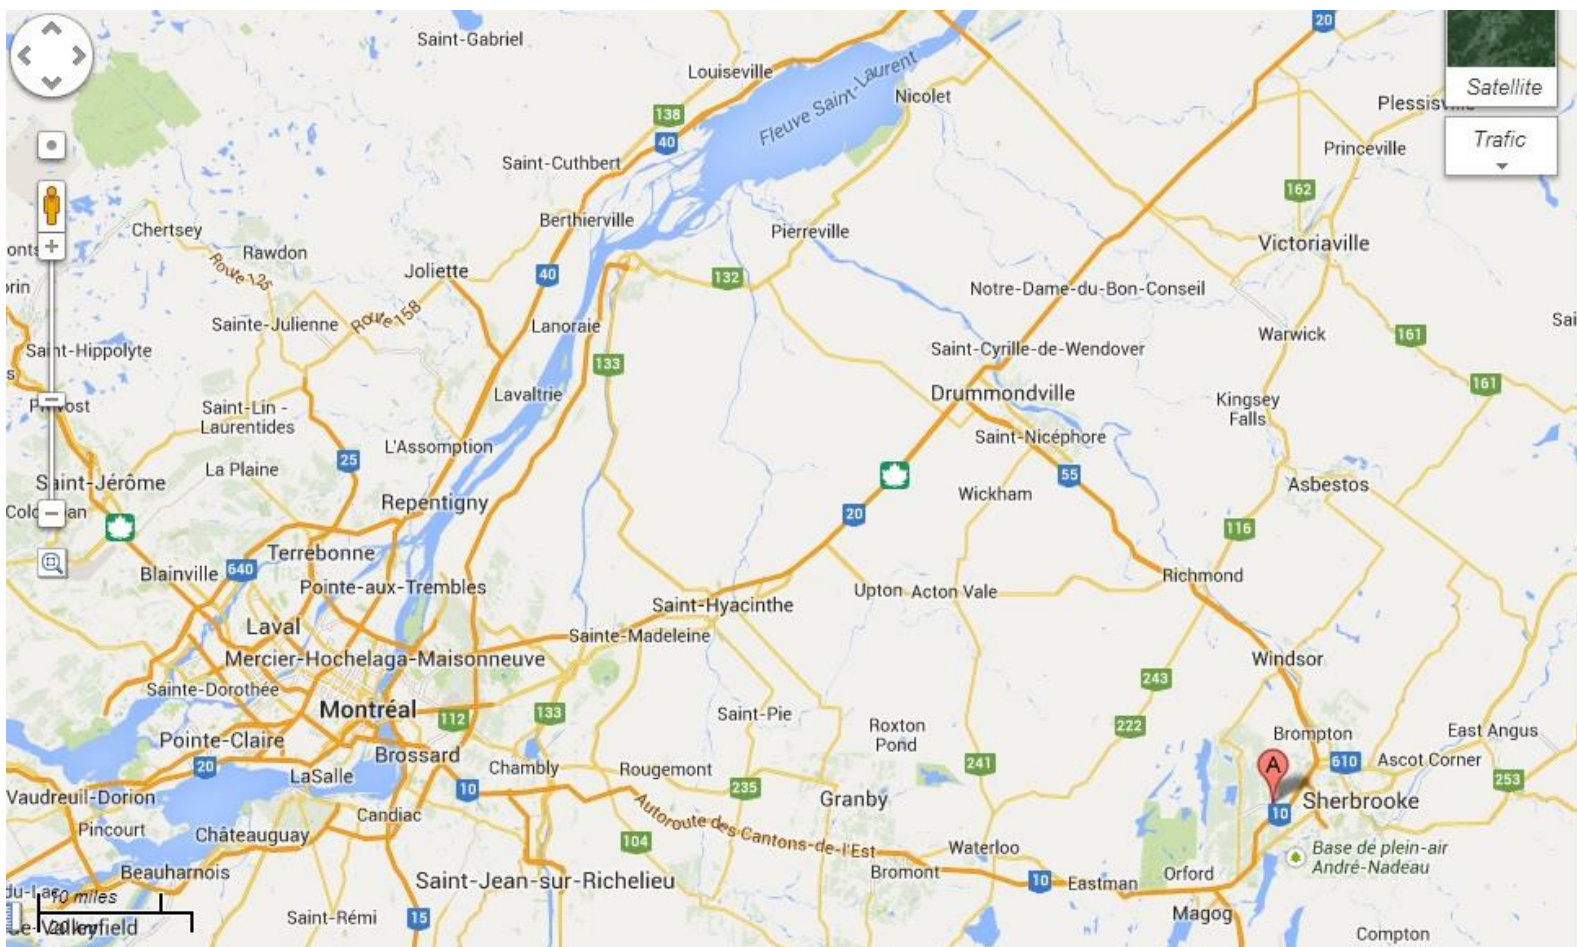

Session d'été 2015

Centre Intercommunautaire Quatre Saisons
104 Chemin Gendron, Sherbrooke, QC, J1R 0J6

3 CARTES de plus en plus près du CIQS

De Montréal par la 10 (autoroute des Cantons de l'Est)

De Québec par la 20 (transcanadienne) puis la 55

Détail des indications routières sur la page 1 du document :

Info-trajet et visite des lieux

ou

en écrivant l'adresse du Centre sur Google Map :
104 Chemin Gendron, Sherbrooke, QC, J1R 0J6